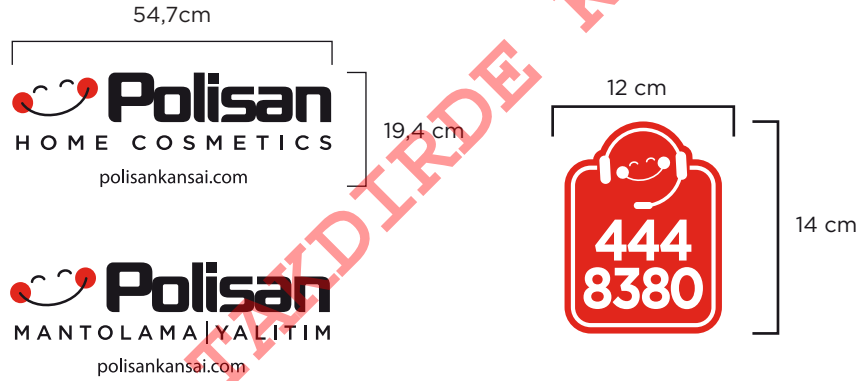

ARKA TARAF

SAĞ TARAF

SOL TARAF

ARKA TARAF

SAĞ TARAF

SOL TARAF

Ticari Araç / Minibüs / Kamyon / Tır

- Polisan ticari araç giydirmelerinde aracın sol (şoför) kapısında Polisan Home Cosmetics, diğer kapıda ise Polisan Mantolama Yalıtım logosu olacak şekilde düzenlenmelidir.
- Aracın arka yüzüne örnekte belirtildiği gibi sağ alanda konumlandırılacak şekilde Çağrı Merkezi sticker'ı uygulanmalıdır.
- Polisan ticari araç giydirmelerinde aracın sol (şoför) tarafında Polisan Home Cosmetics logolu tasarım (A) diğer yüzünde ise kapıda Polisan Mantolama Yalıtım logolu tasarım (B),
- Aracın arka yüzünde ise, Dikkatli Sürün Renkli Hayatın Keyfini Sürün tasarımı (C) uygulanmalıdır.