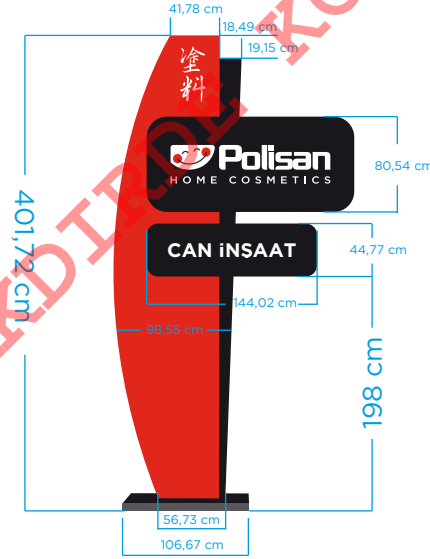

polisankansai.com | polisanhomocosmetics

POLİSAN
MANTOLAMA | YALITIM
KAT KAT GÜÇ

444
8380

polisankansai.com | polisanhomocosmetics

ÜCRETSİZ
ON KESİF
444 8380

Yelken Totem

- Bayi ismi PLS BOLD yazı karakteri kullanılarak büyük harflerle yazılmalıdır.
- Üretime geçilmeden önce Polisan Kansai Boya'dan onay alınmalıdır.