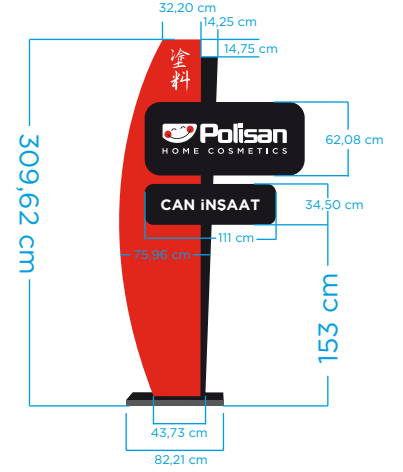

OWV Uygulama Alternatifleri

SENİN
RENGİN
POLİSAN

Polisan
ELEGANS

444
8380

polisankansai.com | polisanhomocosmetics

POLİSAN

mix center
SİNİRSİZ RENK

444
8380

polisankansai.com | polisanhomocosmetics

POLİSAN
MANTOLAMA | YALITIM
KAT KAT GÜÇ

444
8380

polisankansai.com | polisanhomocosmetics

ÜCRETSİZ
ON KESİF
444 8380

Yelken Totem

- Bayi ismi PLS BOLD yazı karakteri kullanılarak büyük harflerle yazılmalıdır.
- Üretime geçilmeden önce Polisan Kansai Boya'dan onay alınmalıdır.