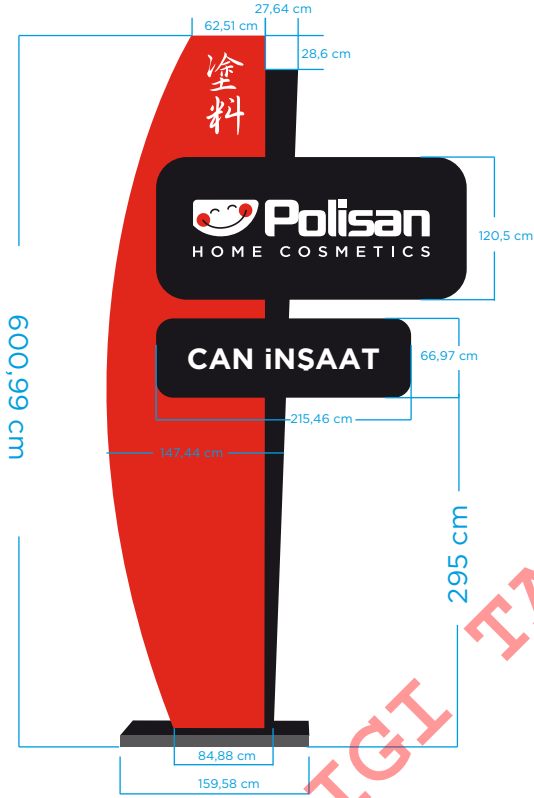

OWV Uygulama Alternatifleri

SENİN
RENGİN
POLİSAN

Polisan
ELEGANS

444
8380

polisankansai.com | polisanhomocosmetics

POLİSAN

mix center
SİNİRSİZ RENK

444
8380

polisankansai.com | polisanhomocosmetics

POLİSAN
MANTOLAMA | YALITIM
KAT KAT GÜÇ

444
8380

polisankansai.com | polisanhomocosmetics

ÜCRETSİZ
ON KESİF
444 8380

Yelken Totem

- Bayi ismi PLS BOLD yazı karakteri kullanılarak büyük harflerle yazılmalıdır.
- Üretime geçilmeden önce Polisan Kansai Boya'dan onay alınmalıdır.