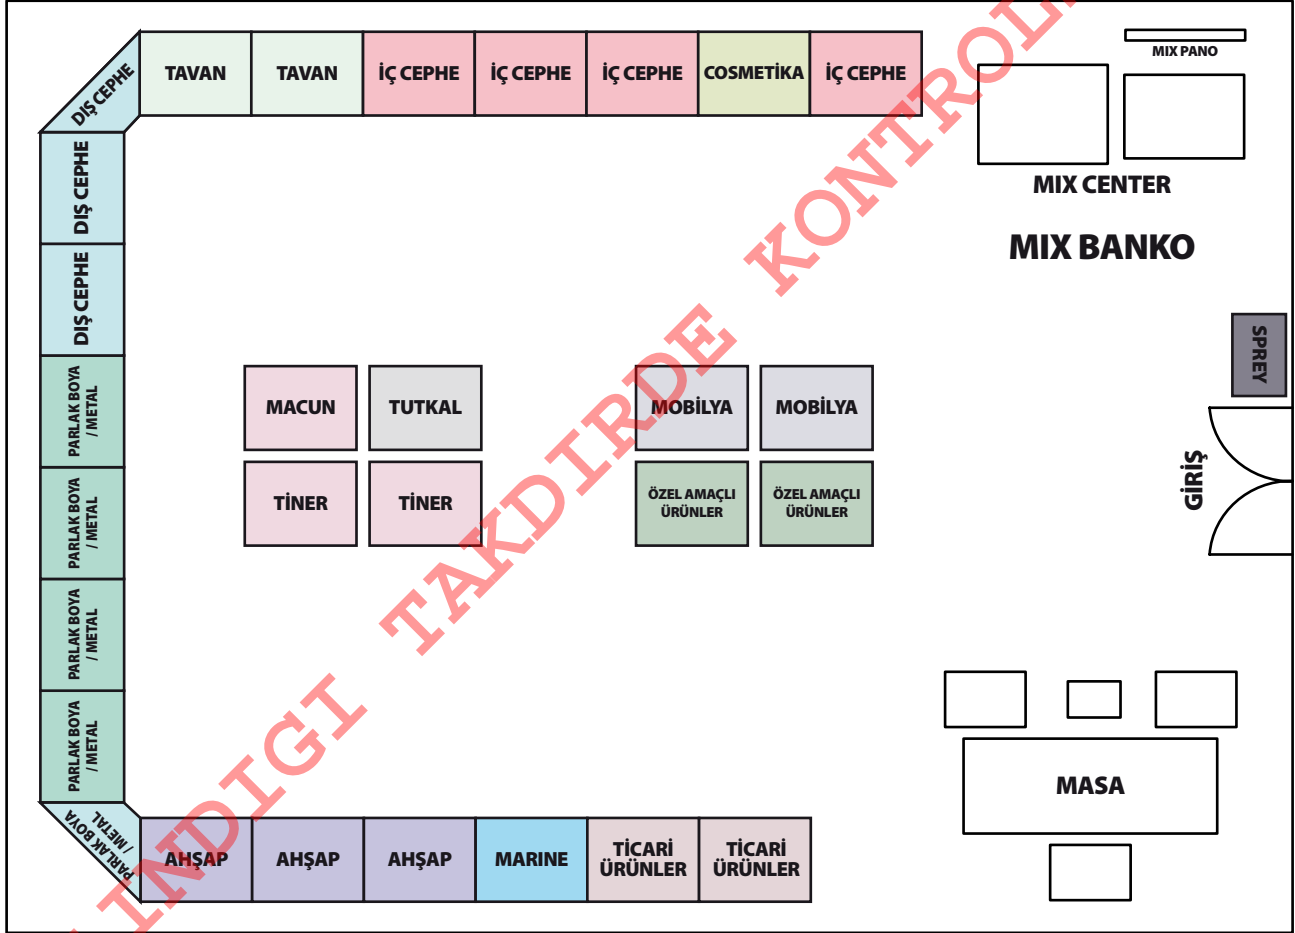

Mağaza Ürün Yerleşimi